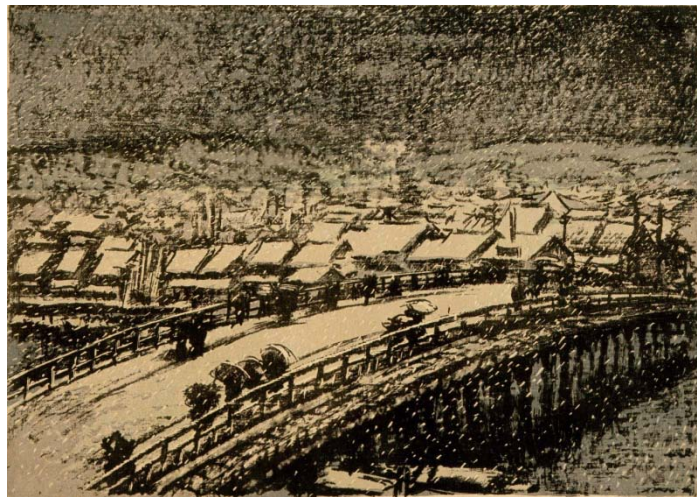

NPO法人日仏子供ヴィジョン主催

第10回 「おおきなアートのちいさな物語」コンクール「なつかしい風景」

課題番号 6 《松江大橋 吹雪の夜》 織田一磨

宮城県美術館蔵

※画像の複製、二次利用を禁じます。